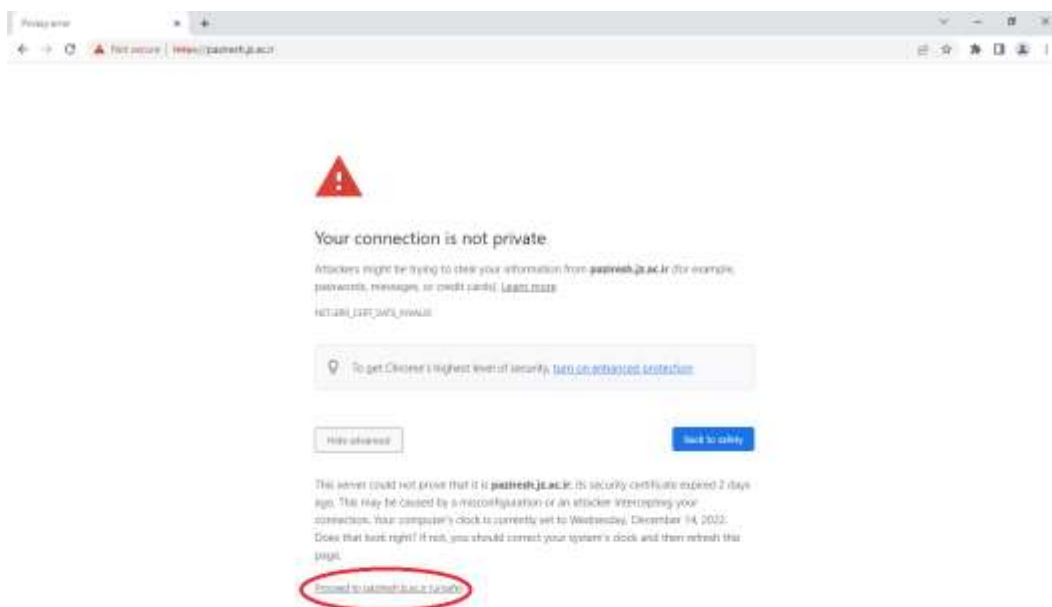

توجه: در صورتی که در هنگام اتصال به سامانه سنجش و پذیرش با پیام "اتصال شما خصوصی نیست" (your connection is not private) مواجه شدید لطفاً برای رفع مشکل به راهنمای ذیل مراجعه نمایید:

راه حل رفع خطای "اتصال شما خصوصی نیست" (your connection is not private)

این یک خطای رایج است و در کلیه مرورگرها ممکن است با کمی تفاوت بروز کند، این خطا در مرورگر کروم به صورت زیر نمایش داده می‌شود:

جهت رفع مشکل باید بر روی دکمه **Advance** (یا پیشرفته) کلیک نمایید:

سپس بر روی متن "**Proceed to pazireh.jz.ac.ir**" (یا ادامه به **pazireh.jz.ac.ir**) کلیک نمایید تا وارد صفحه پذیرش شوید.